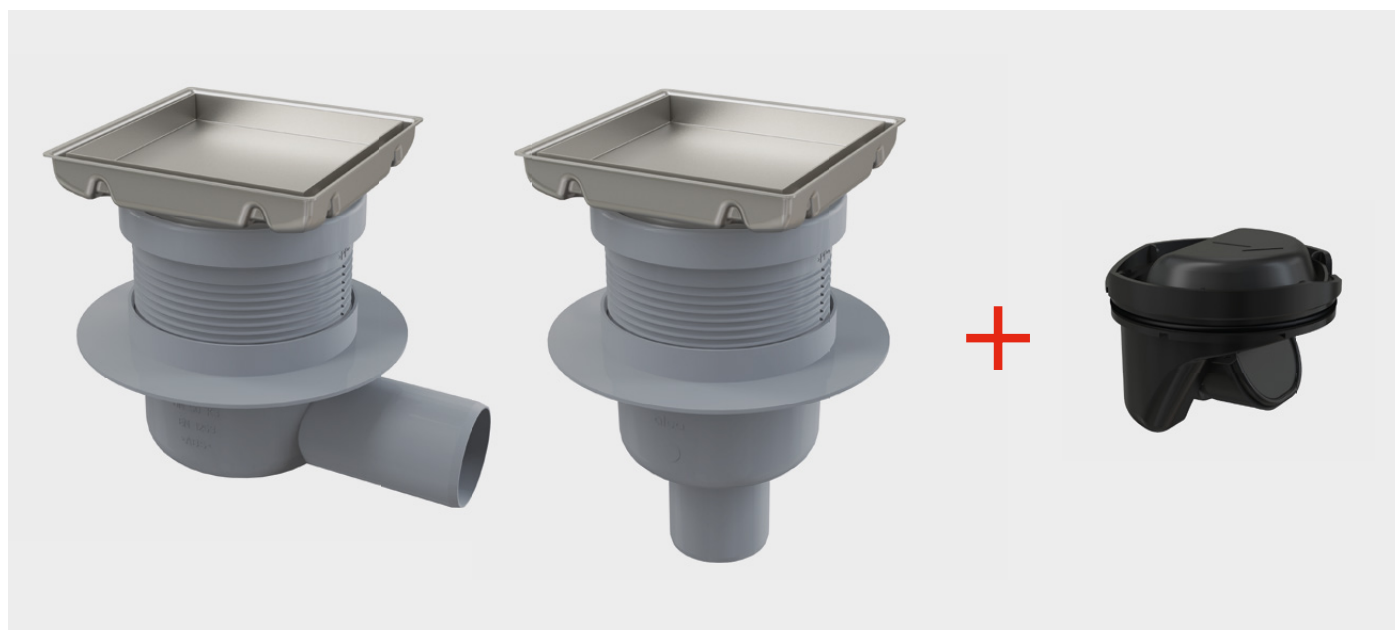

M9001 *

Удлинительная часть для подвода воды к унитазу для людей с ограниченными физическими возможностями

- новая доступная отдельная часть расширения

M900K-90 *

WC Комплект дополнительных принадлежностей DN90, 200 mm

- теперь в упаковке без резьбовой шпильки

M9000K-90 *

WC Комплект дополнительных принадлежностей DN90, 340 mm

- теперь в упаковке без резьбовой шпильки

APV140S и APV240S – новые варианты трапов

В комплект трапов APV140 и APV240 сейчас включен гидрозатвор SMART – доступный артикул APV140S и APV240S.