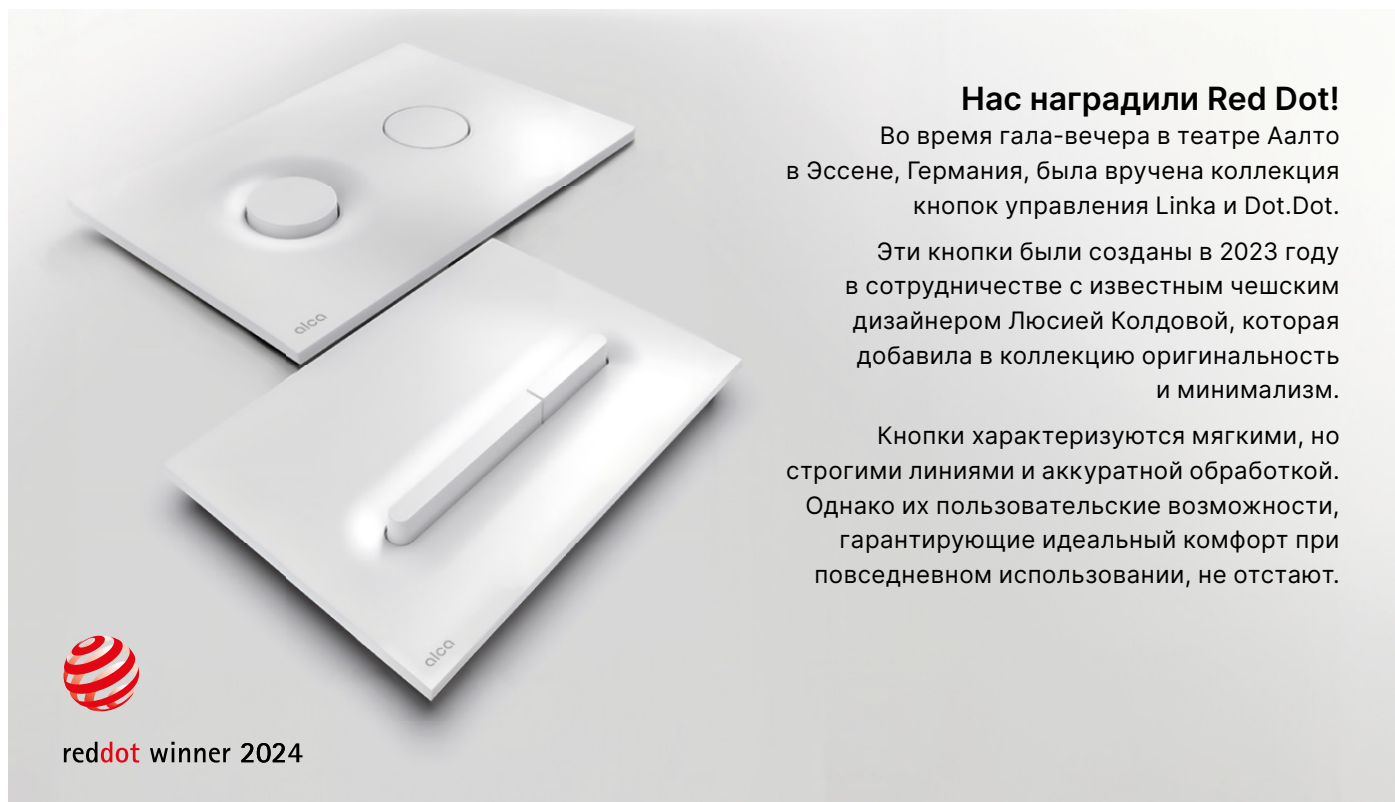

Нас наградили Red Dot!

Во время гала-вечера в театре Аалто в Эссене, Германия, была вручена коллекция кнопок управления Linka и Dot.Dot.

Эти кнопки были созданы в 2023 году в сотрудничестве с известным чешским дизайнером Люсией Колдовой, которая добавила в коллекцию оригинальность и минимализм.

Кнопки характеризуются мягкими, но строгими линиями и аккуратной обработкой. Однако их пользовательские возможности, гарантирующие идеальный комфорт при повседневном использовании, не отстают.

reddot winner 2024