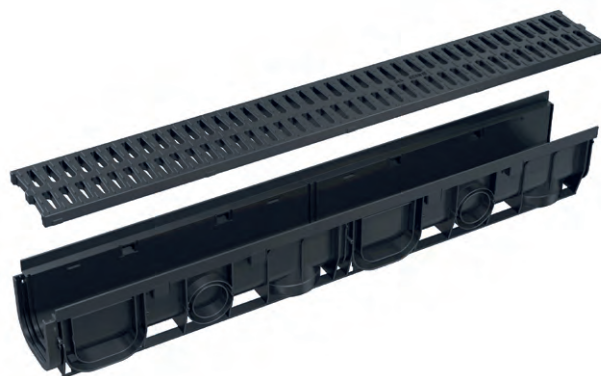

AVZ102-R501

Дренажный канал 100 мм с пластиковой рамой и пластиковой решеткой A15

Количество (упаковка)	1 шт.
Размеры (шт.)	139 × 1015 × 145 мм
EAN	8595580580407