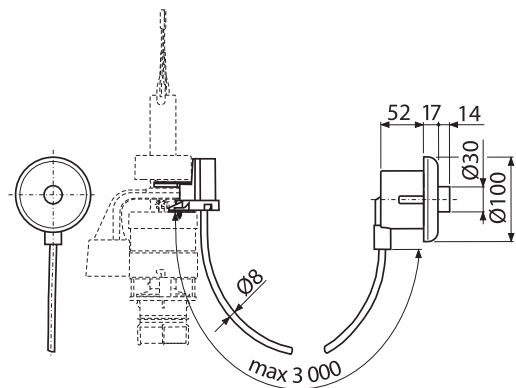

МР010

Кнопка пневматического смыва на расстоянии – ручное управление, цвет белый, монтаж: в стену

Количество (упаковка)	10 шт
Размеры (шт.)	315×210×120 мм
EAN	8595580501952