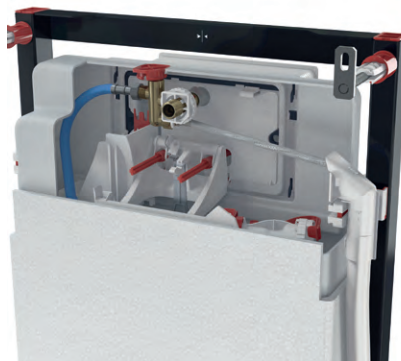

Эта система используется для подготовки унитаза к подключению чаши биде. Независимо от того, рассчитываете ли вы на это в проекте или планируете приобрести в будущем, наша система WC AM120 прекрасно к этому подготовлена.