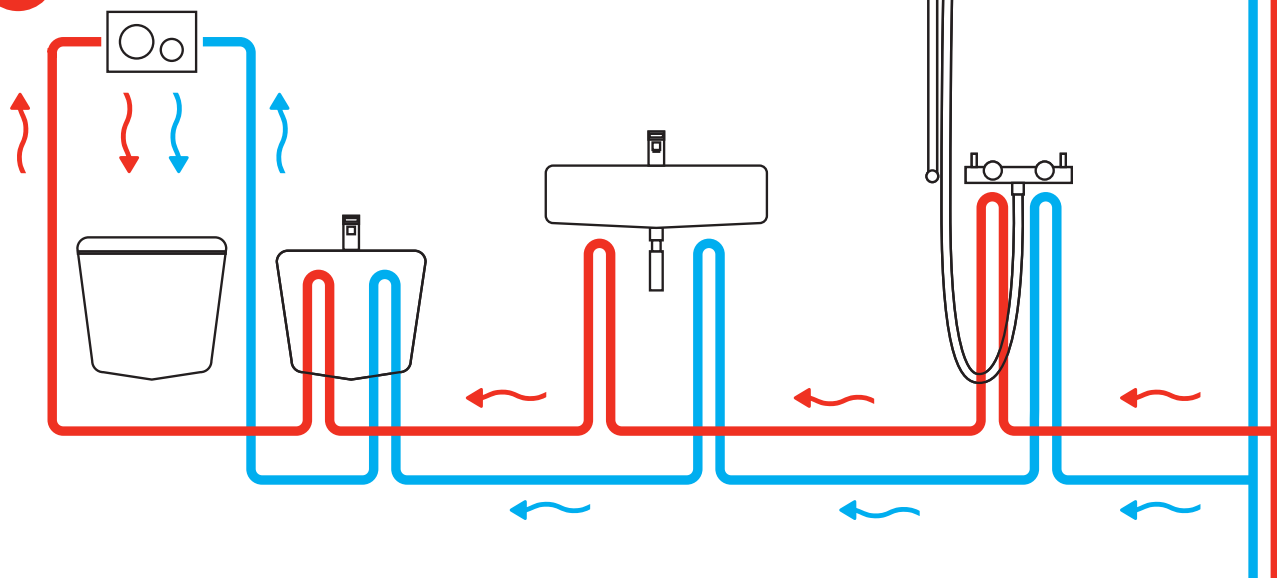

new

alca drain

Автоматическая промывка труб через систему унитаза

Вода – живой организм

Некоторые санитарные помещения, будь то в большом жилом комплексе, больнице или частном доме, могут не использоваться в течение длительного времени. Длительное застой воды в системе водоснабжения может создать среду, подходящую для размножения различных организмов, таких как легионеллы, которые могут вызвать серьезные проблемы со здоровьем.

Скрытая система инсталляции AM121 предназначена для регулярной промывки систем водоснабжения и, таким образом, минимизирует риск распространения этих патогенов.

настройка смыва

Таймер смыва горячей и холодной водой устанавливается на заводе.