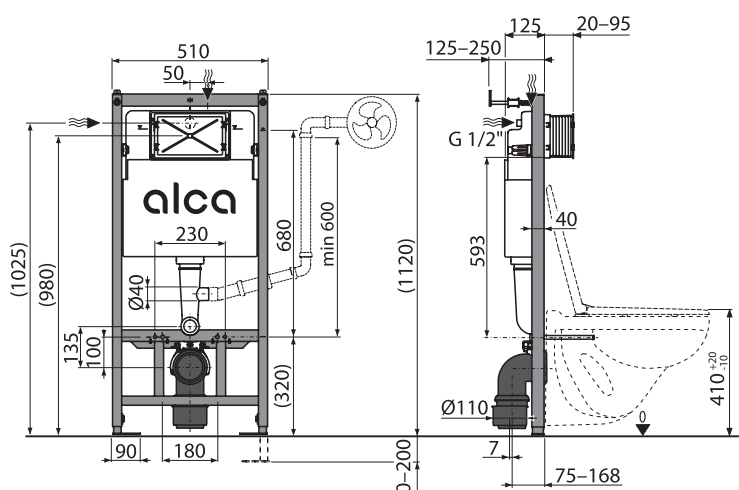

ОПОЛАСКИВАНИЕ ХОЛОДНОЙ ВОДОЙ
60 секунд → 6,8 л холодной воды

Простое управление

Систему можно настроить либо с помощью контроллера, либо путем подключения к системе управления зданием.

AM121/1120

Скрытая система инсталляции для сухой установки (для гипсокартона)