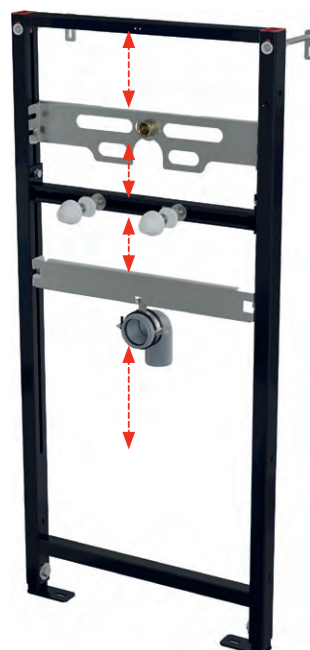

A107/1120

Монтажная рама для писсуара

Количество (упаковка)	1 шт.
Размеры (шт.)	1125 × 515 × 75 мм
EAN	8595580552725

A107S/1120

Монтажная рама для писсуара с возможностью крепления сенсорного устройства

Количество (упаковка)	1 шт.
Размеры (шт.)	1125 × 515 × 75 мм
EAN	8595580578985