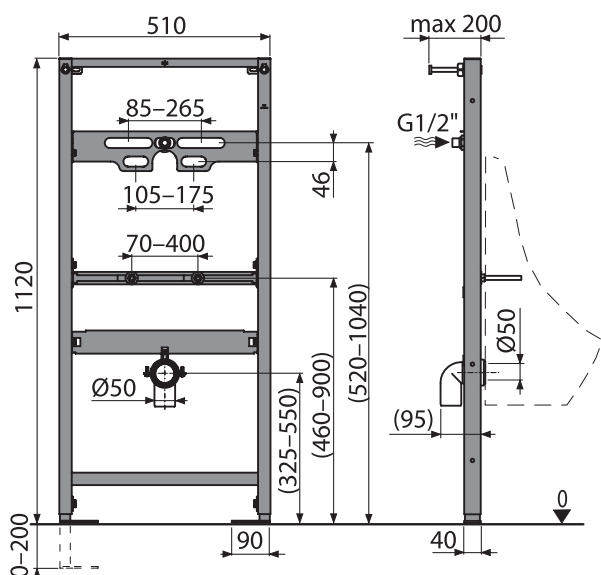

Количество (упаковка)	1 шт.
Размеры (шт.)	1125 × 515 × 75 мм
EAN	8595580552725

A107S/1120

Монтажная рама для писсуара с возможностью крепления сенсорного устройства

Количество (упаковка)	1 шт.
Размеры (шт.)	1125 × 515 × 75 мм
EAN	8595580578985