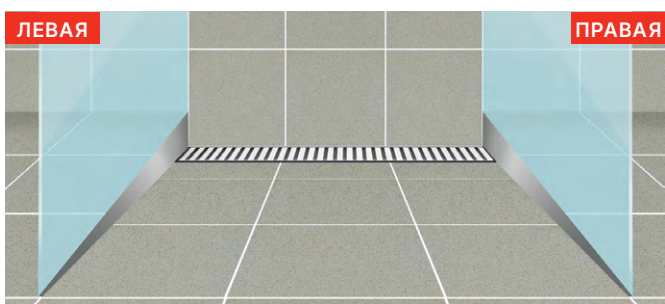

Полоса из нержавеющей стали для наклонного пола новой длины 1600 мм.