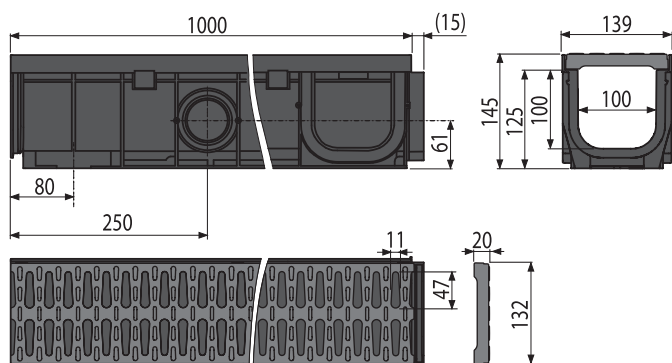

AVZ102-R501

Дренажный канал 100 мм с пластиковой рамой и пластиковой решеткой A15

Количество (упаковка)	1 шт.
Размеры (шт.)	139 × 1015 × 145 мм
EAN	8595580580407