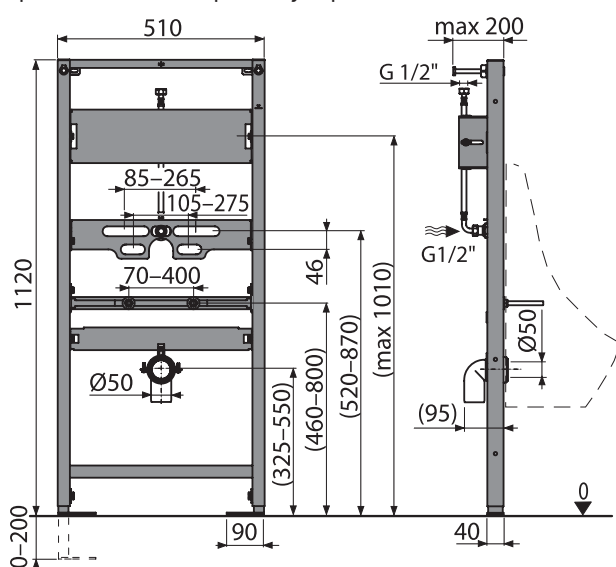

A107S/1120

Монтажная рама для писсуара с возможностью крепления сенсорного устройства

Количество (упаковка)	1 шт.
Размеры (шт.)	1125 × 515 × 75 мм
EAN	8595580578985