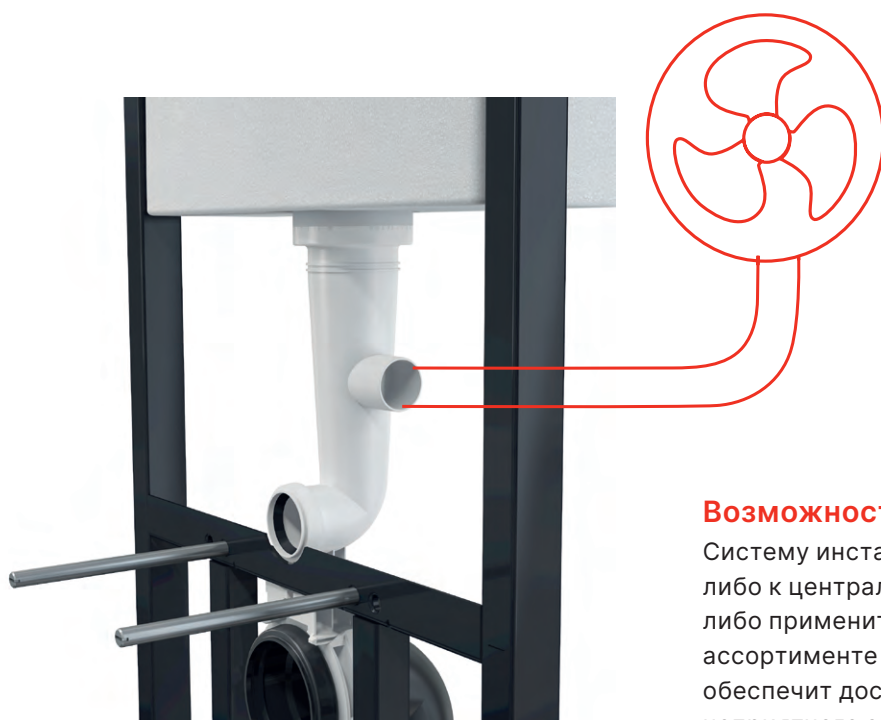

Подготовка к эффективной и бесшумной вентиляции с немедленным устранением нежелательных запахов будет новшеством для стандартных продуктов. Затем у вас будет возможность решить во время установки, будете ли вы использовать эту полезную функцию или нет. Таким способом достаточно просверлить стандартную глухую ветку от приточного колена и вывести воздух из помещения.