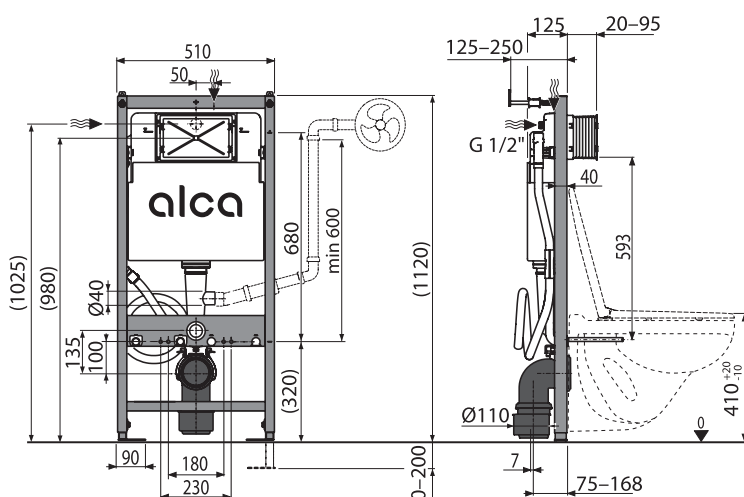

AM120/1120

Скрытая система инсталляции для сухой установки (для гипсокартона)

на подключение электричества и воды

Количество (упаковка)	1 шт.
Размеры (шт.)	1130×520ж145мм
EAN	8595580559007

P192

Комплект для подключения унитаза или сиденья с функцией биде

Количество (упаковка)	1 шт.
Размеры (шт.)	220×360×3мм
EAN	8595580580377