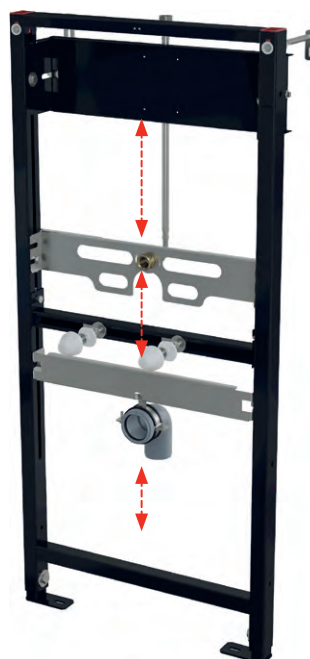

new

СБОРКА ПИССУАРОВ СО СКРЫТЫМ СОЕДИНЕНИЕМ

Просто поверните большую
оцинкованную скобу на 180°
и закрепите ее первой в порядке
сверху.

Процедура подробно описана в
инструкции по установке.

A107/1120

Монтажная рама для писсуара

Количество (упаковка)	1 шт.
Размеры (шт.)	1125 × 515 × 75 мм
EAN	8595580552725

A107S/1120

Монтажная рама для писсуара с возможностью крепления сенсорного устройства

Количество (упаковка)	1 шт.
Размеры (шт.)	1125 × 515 × 75 мм
EAN	8595580578985