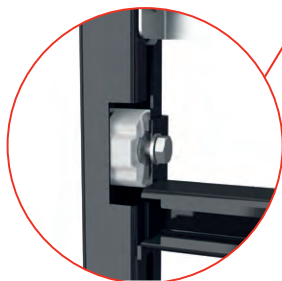

new

alca drain

Монтажная рама для писсуара со скрытым подключением

 **НОВАЯ ВЫСОТА
1120 мм**

 **ОБЪЕДИНЁННАЯ
ШИРИНА 510 мм**

СБОРКА ПЕРЕГОРОДОК С ТЫЛЬНОЙ СТОРОНЫ

Более быстрая установка
благодаря регулируемым
перегородкам