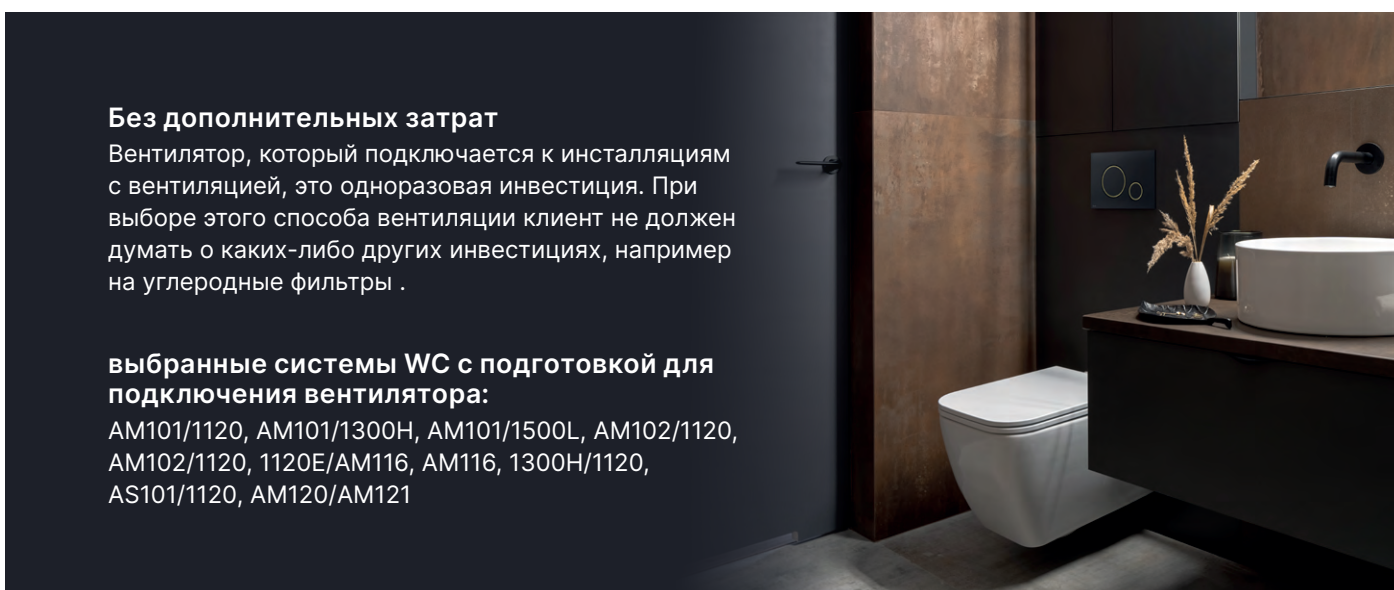

выбранные системы WC с подготовкой для подключения вентилятора:

AM101/1120, AM101/1300H, AM101/1500L, AM102/1120, AM102/1120, 1120E/AM116, AM116, 1300H/1120, AS101/1120, AM120/AM121