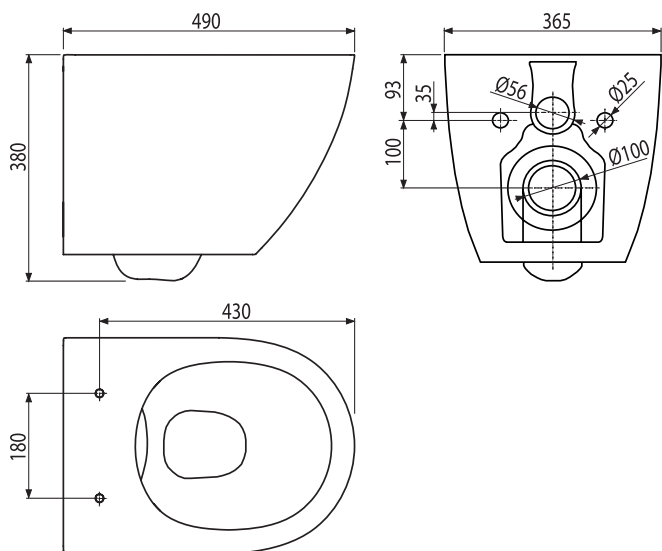

WC SOLID

Сиденье для унитаза SOFTCLOSE, Дюропласт

Количество (упаковка)	1 шт.
Размеры (шт.)	490×365×380 мм
EAN	8595580580933